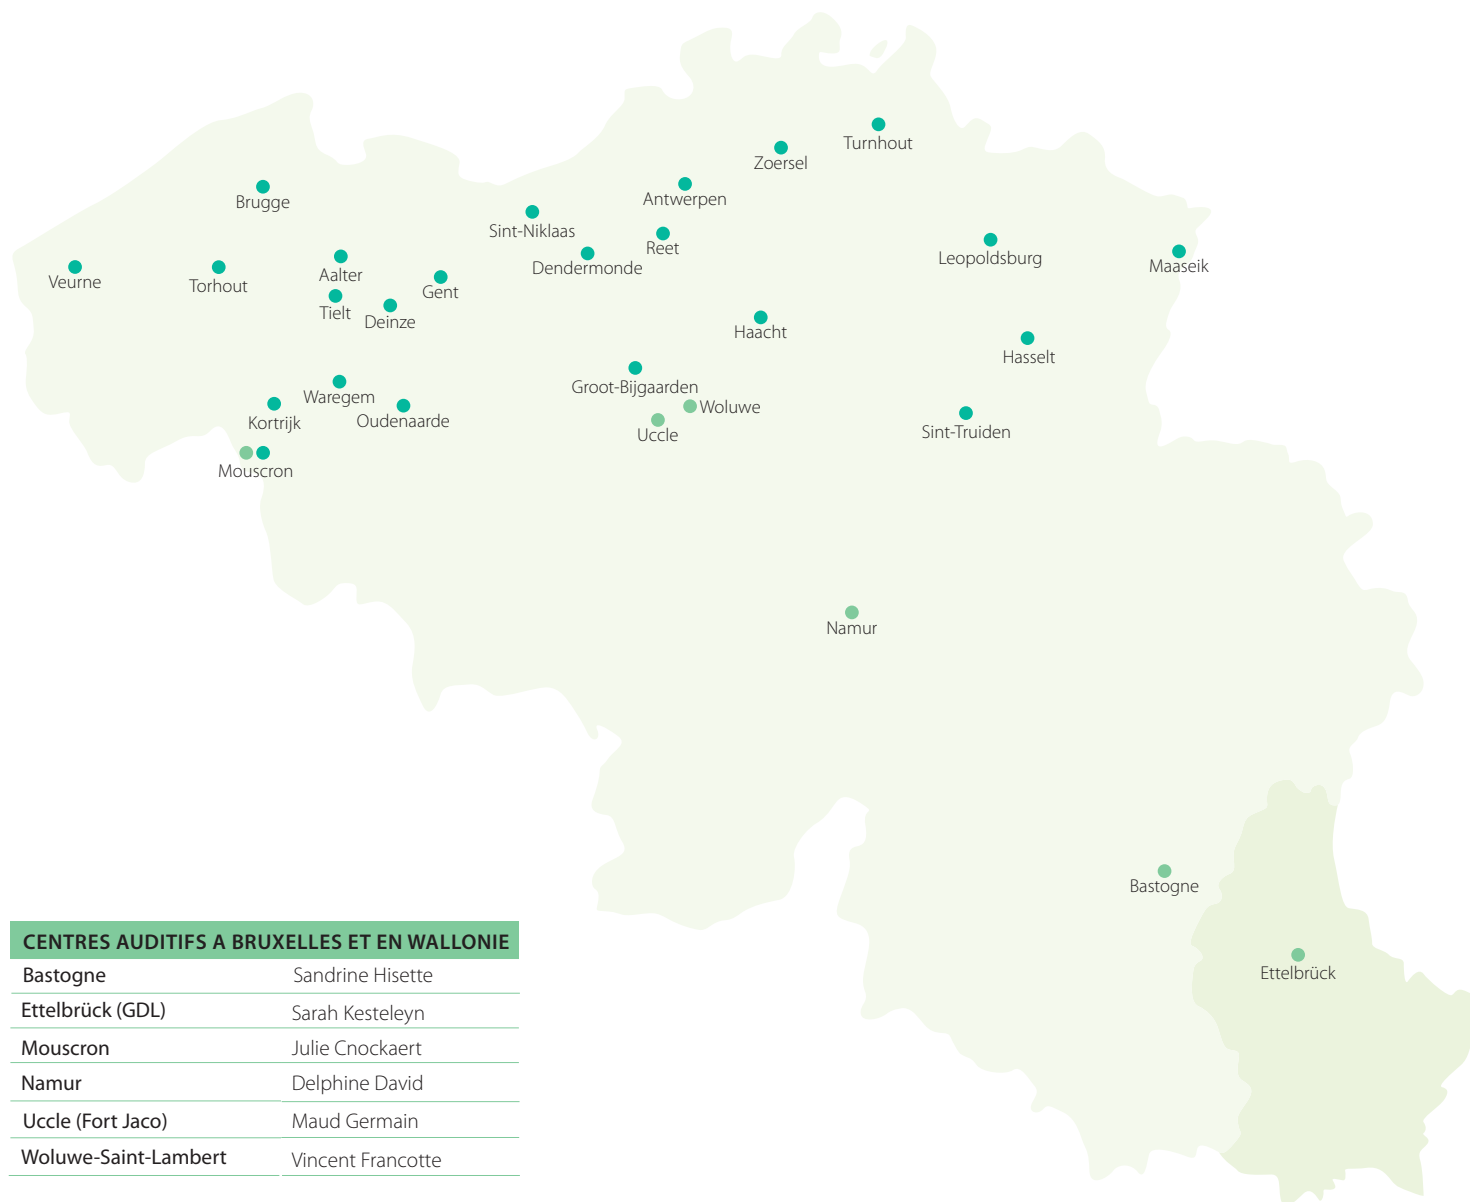

De Lapperre-tinnitusexperten

Les experts en acouphènes de Lapperre

HOORCENTRA IN VLAANDEREN

Aalter	Daphné Van Dousselaere
Antwerpen	Silke Buysen Zoë Bronder
Brugge (Noordzandstraat)	Connie Dierckens Marie Van Acker
Deinze (Markt)	Emma Wynendaele
Dendermonde (Noordlaan)	Wendy Van Hese Andries Geldof
Groot-Bijgaarden	Kaya Bruwaert
Haacht	Cleme Roels
Hasselt (Katarinaplein)	Sofie Keunen
Kortrijk	Marie-Charlotte Deraeve
Leopoldsburg	Lot Peys
Maaseik	Jannick Scroyen Ellen Dirkx
Moeskroen	Julie Cnockaert
Oudenaarde	Silke Naessens
Reet	Evi De Boeck
Sint-Niklaas	Lore Jacobs
Sint-Truiden	Elke Lepez
Tielt	Tineke Billiet
Torhout	Stephanie Marguillier Hélène Van Neste
Turnhout (Korte Gasthuisstraat)	Nathalie Buys Hannelore Suls
Veurne	Stephanie Braet
Waregem	Roos Weyhaeghe Amber Vanhoutte
World of Hearing Gent	Heidi Stuer Jonas De Kimpe Freya D'Oosterlinck Lynn Ongena Gert Elebaut
Zoersel	Lien Boodts

CENTRES AUDITIFS A BRUXELLES ET EN WALLONIE

Bastogne	Sandrine Hisette
Ettelbrück (GDL)	Sarah Kesteleyn
Mouscron	Julie Cnockaert
Namur	Delphine David
Uccle (Fort Jaco)	Maud Germain
Woluwe-Saint-Lambert	Vincent Francotte